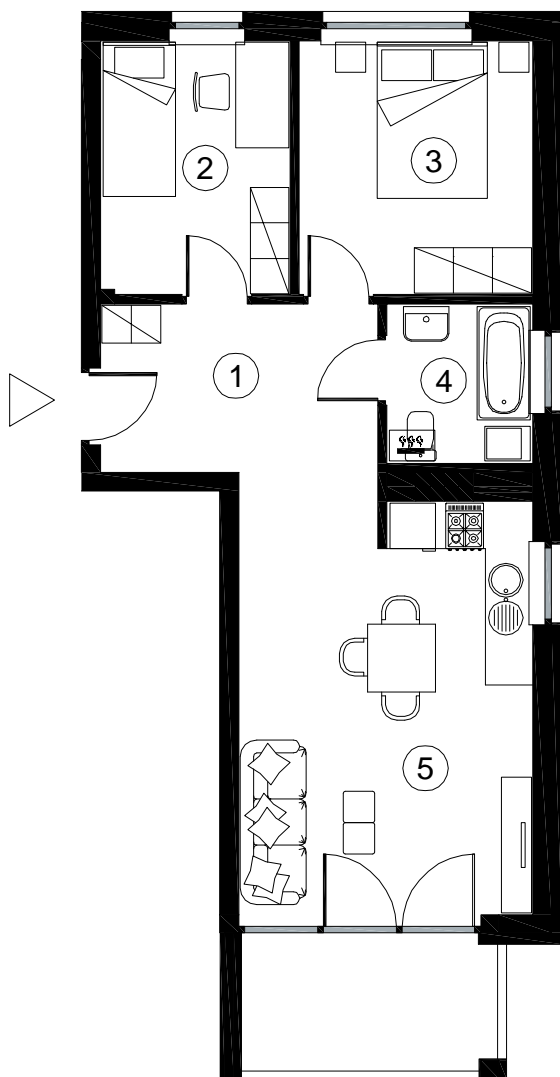

MIESZKANIE NR XVI

51.80 m²

①	PRZEDPOKÓJ	9.87 m ²
②	POKÓJ	8.25 m ²
③	POKÓJ	10.19 m ²
④	ŁAZIENKA	3.80 m ²
⑤	POKÓJ DZIENNY Z ANEKSEM KUCHENNYM	19.69 m ²

PI TRO II